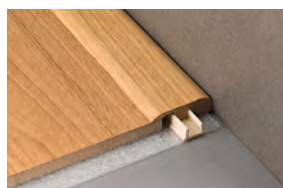

Soklové lišty a podlahové profily

Soklové lišty 12x60 Parky

Podlahové profily 3 in one

Formát (mm)	12,4 x 60 x 2150	13 x 48 x 2150
Nosič	MDF	MDF
Záruka	2 roky	2 roky
Povrchová úprava	Lak	Lak
Kartáčování	Ne	Ne
Obsah balení	5 lišt	1 lišta
Hmotnost balení (kg)	4,9	0,95

Název dekoru	Kód	Dostupnost	Cena bez DPH v Kč/m	Kód	Dostupnost	Cena bez DPH v Kč/m
OAKS						
Natural Oak	WS-NAT	S	199,-	WP-NAT	S	481,-
Ivory Oak	WS-IVO	S	199,-	WP-IVO	S	481,-
Sand Oak	WS-SAN	S	199,-	WP-SAN	S	481,-
Milk Oak	WS-MIL	S	199,-	WP-MIL	S	481,-
Silk Oak	WS-SIL	S	199,-	WP-SIL	S	481,-
Manhattan Oak	WS-MAN	S	199,-	WP-MAN	S	481,-
Desert Oak	WS-DES	S	199,-	WP-DES	S	481,-
Sahara Oak	WS-SAH	S	199,-	WP-SAH	S	481,-
Hazel Oak	WS-HAZ	S	199,-	WP-HAZ	S	481,-
Burley Oak	WS-BUR	S	199,-	WP-BUR	S	481,-
CHARACTER WOODS						
Frozen Walnut	WS-FRO	CS	238,-	WP-FRO	CS	541,-
Smoked Walnut	WS-SMO	CS	238,-	WP-SMO	CS	541,-
Cinnamon Triba	WS-CIN	CS	238,-	WP-CIN	CS	541,-

Soklové lišty 12 x 60

Podlahové profily 3 in one

Soklová lišta přetíratelná

Formát (mm)	12,2 x 69 x 2150
Nosič	MDF
Záruka	2 roky
Kartáčování	Ne
Obsah balení	5 lišt
Hmotnost balení (kg)	6

Název dekoru	Povrchová úprava	Kód	Dostupnost	Cena bez DPH v Kč/m
Bílá přetíratelná	Fólie základní bílá	SP02	CS	94,-